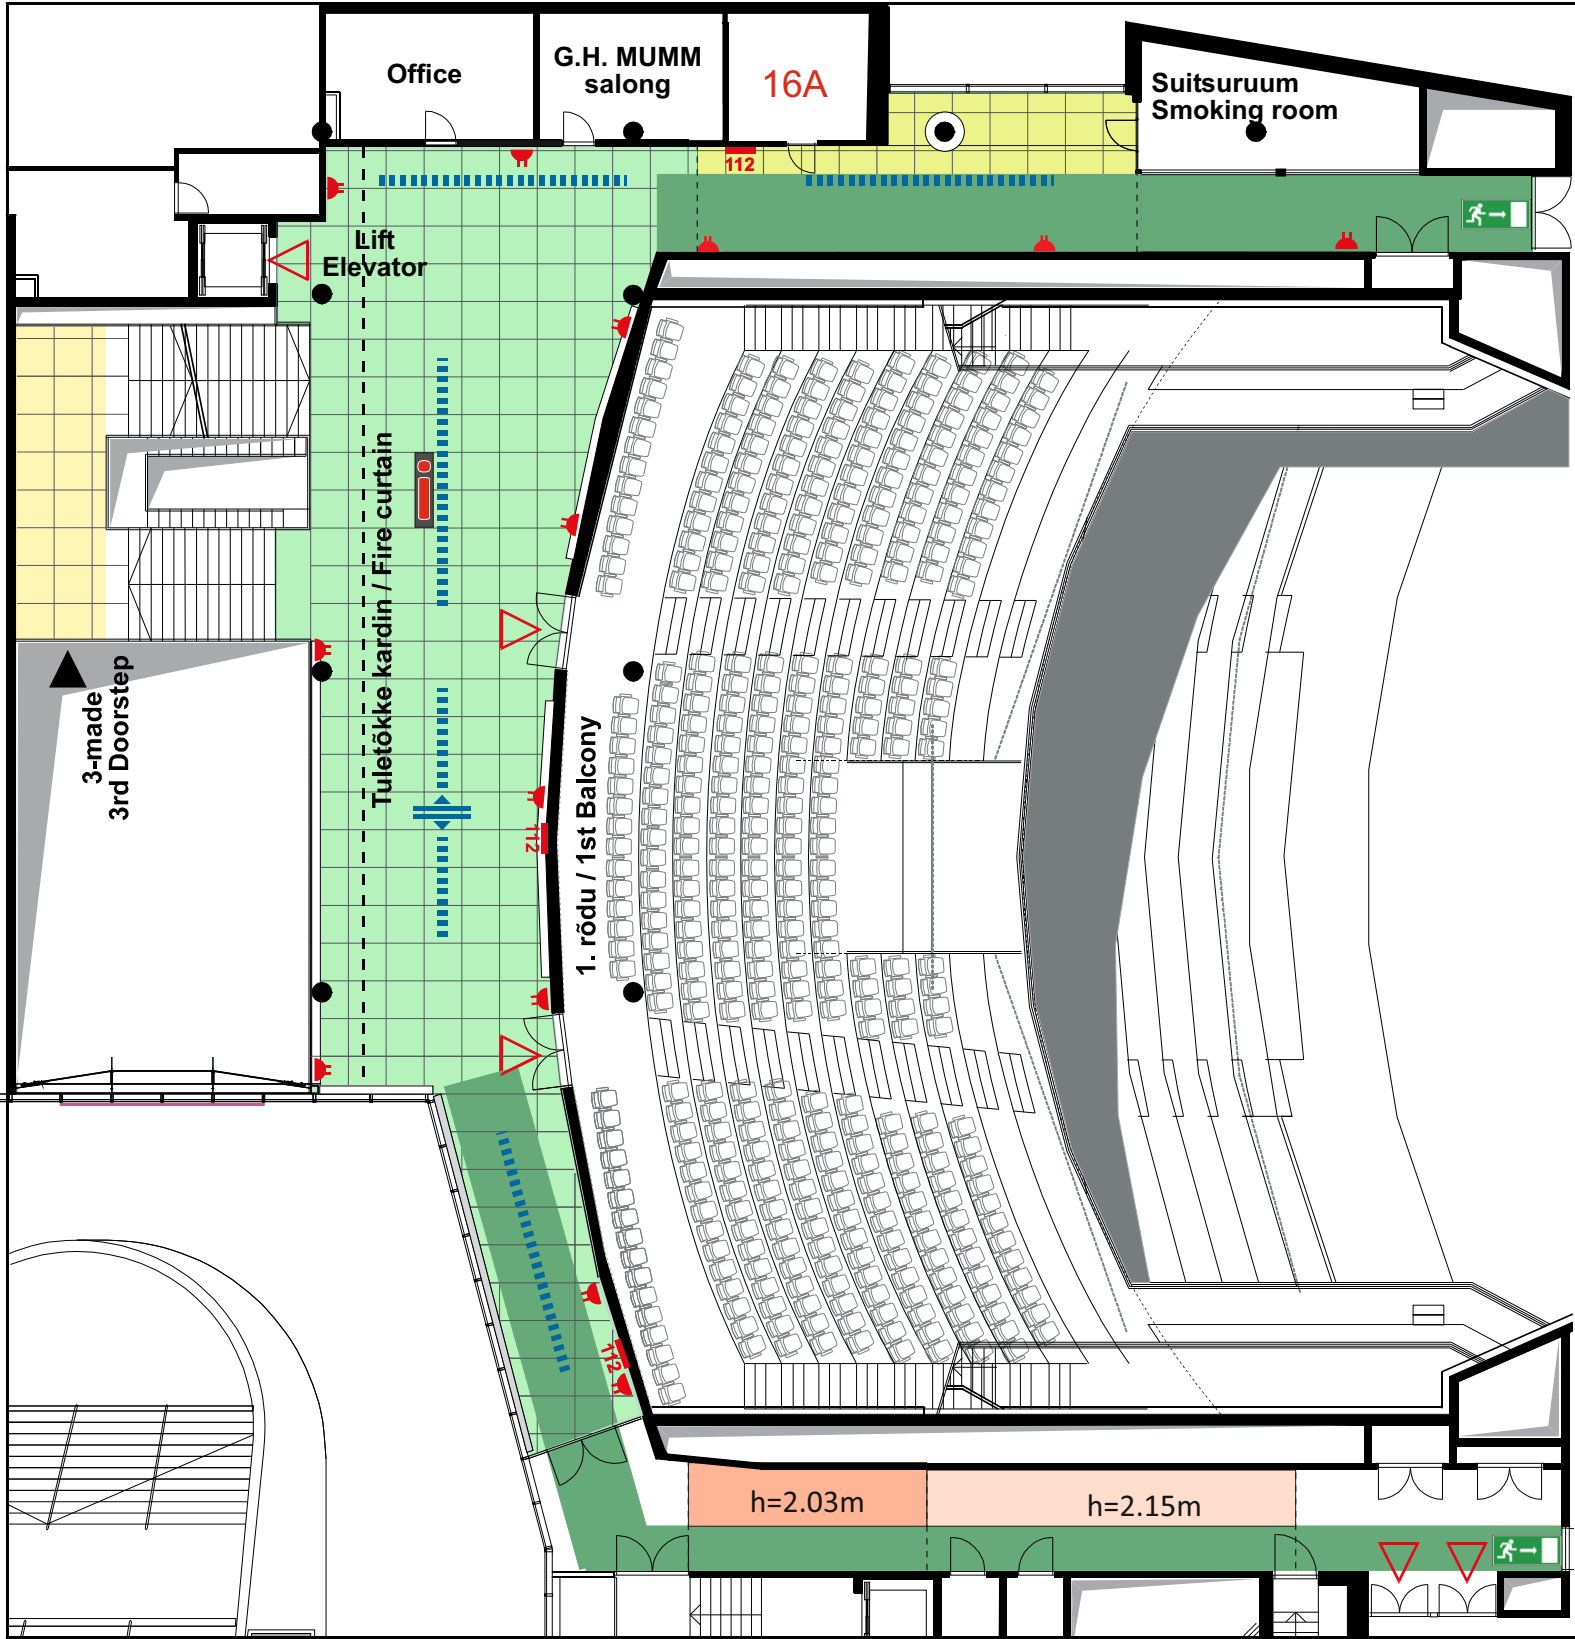

- h=3.34 m
- h=3.09 m
- h=2.80 m

**Additional  
Cinema Halls**

**Additional  
Cinema Halls**

- Suunatahvel  
Direction Sign  
h=2.35m
- Valgussiin / Track for Tracking Light  
112 Hādaabi / Emergency
- Ekraan / Screen/h=2.32m  
 Pistikupesa / Socket
- Evakuatsiooni väljapās / Evacuation exit